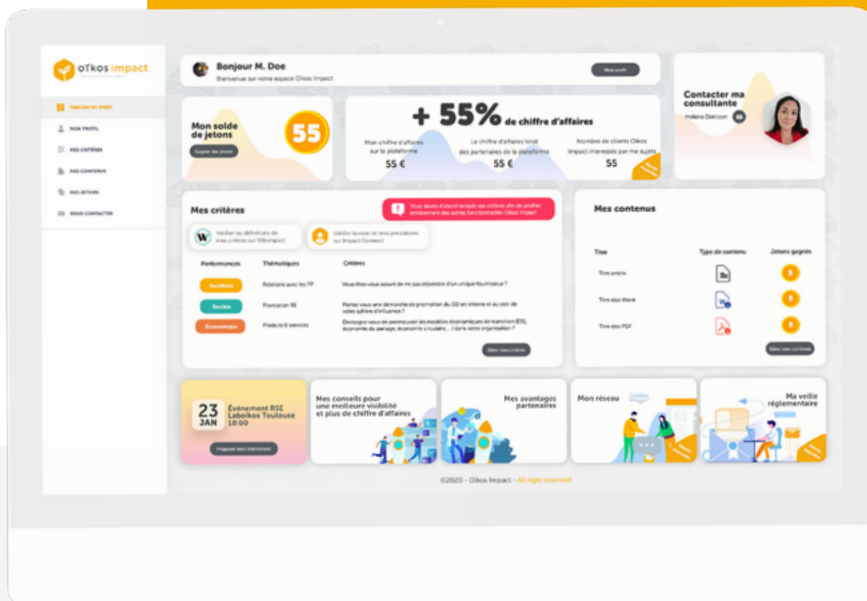

Accompagnez les acteurs économiques de demain

Devenez partenaire
Oikos Impact !

La fondation Oïkos a pour objet de promouvoir et développer l'entreprise responsable. Pour ce faire, elle s'appuie sur la Cité de la RSE et de l'impact qui organise de nombreux événements de type conférences, formations, rencontres inspirantes, etc. Elle apporte le cadre pédagogique, les outils et les solutions indispensables aux mutations sociales, sociétales et environnementales. C'est pourquoi elle a créé Oïkos Impact, plateforme digitale d'intermédiation RSE.

Notre objectif :
Vous mettre en relation avec vos clients de demain.

Pourquoi une plateforme ?

La plateforme Oïkos Impact permet de poursuivre notre activité d'intermédiation entre les entreprises qui cherchent à améliorer leur responsabilité et les experts qui peuvent les accompagner.

Oïkos Impact permet à chacun d'analyser sa situation économique et son impact, d'obtenir les préconisations personnalisées, de découvrir

des contenus pour commencer à progresser en toute autonomie, et de trouver le partenaire adéquat pour entamer une démarche de progression plus complète : vous !

En tant que partenaire, c'est aussi, et surtout, une opportunité de renforcer votre visibilité, augmenter votre chiffre d'affaires et valoriser vos offres de service et vos compétences.

Un tableau de bord qui vous permet de **piloter votre utilisation et optimiser votre visibilité tout en gagnant des jetons.**