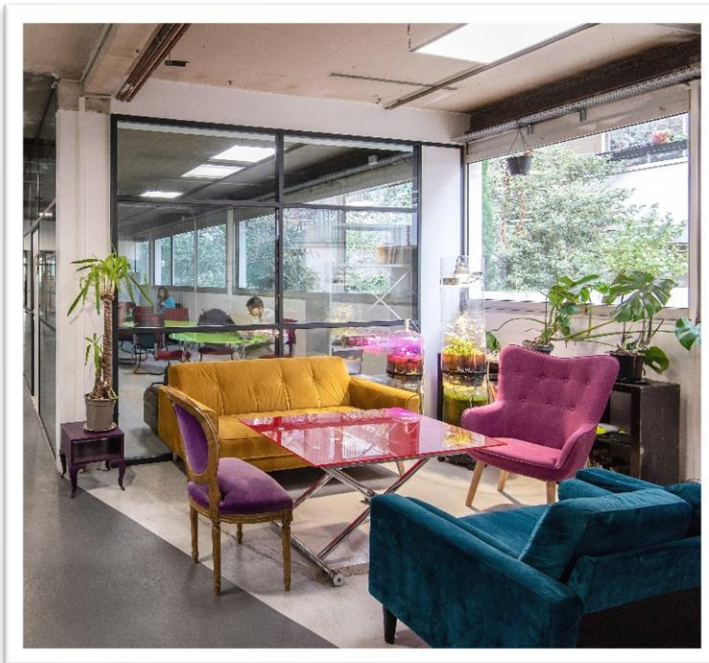

Privatisation SITE

Comprenant les salles Bienveillance, Innovation, Transition, cuisine et salon

TARIFS HT

- soirée 18h-22h **1100€**
- demi-journée **900€**
- journée **1700€**

120m²

Wifi

Vidéo
projecteur

Paperboard

Travail
66 pers.

Conférence
66 pers.

Cocktail
120 pers.