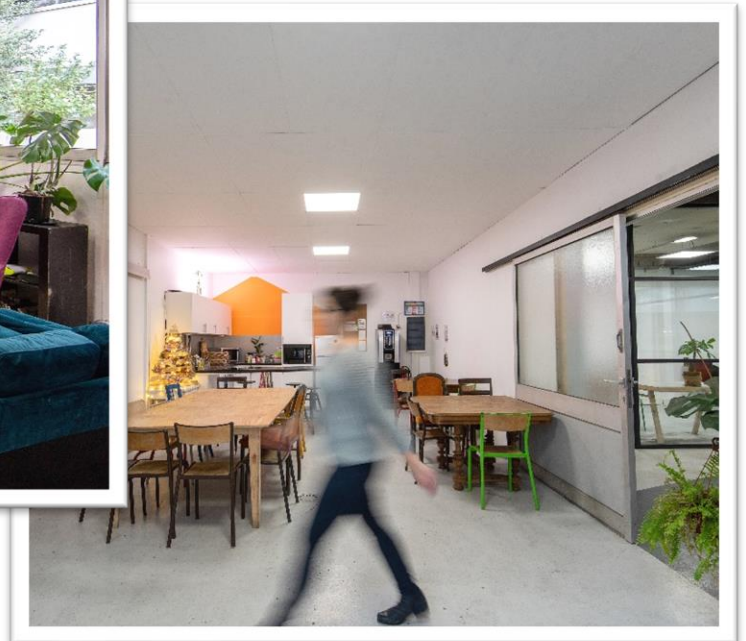

Privatisation SITE

Comprenant les salles Bienveillance, Innovation, Transition, cuisine et salon

TARIFS HT

- soirée 18h-22h **1100€**
- demi-journée **900€**
- journée **1700€**

120m²

Wifi

Vidéo
projecteur

Paperboard

Travail
66 pers.

Conférence
66 pers.

Cocktail
120 pers.