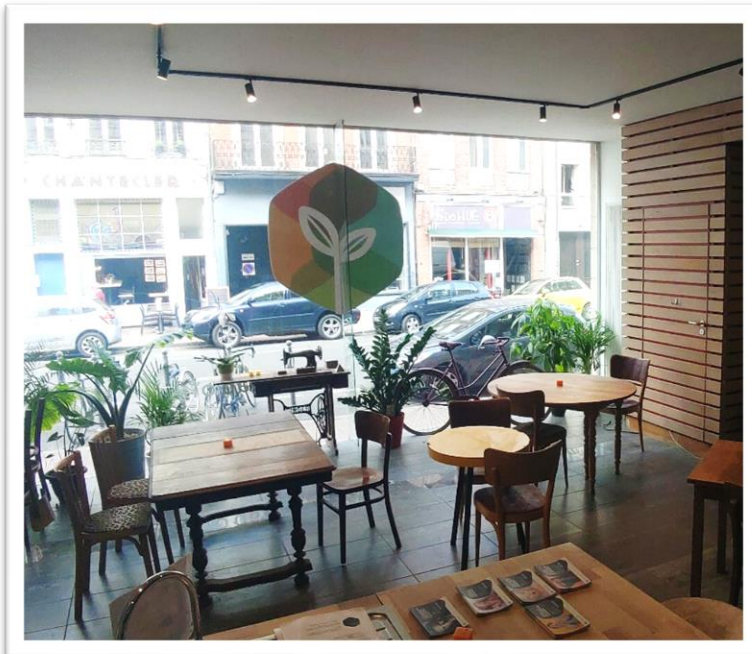

Privatisation SITE

Comprenant les salles et les espaces
du rez-de-chaussée
Disponible uniquement en soirée
et le week-end

TARIFS HT semaine

- soirée 18h-22h **500€**

TARIFS HT week-end

- soirée **600€**
- demi-journée **800€**
- journée **1000€**
- week-end **1600€**

270m²

100

Wifi

Vidéo
projecteur

Paperboard

Travail
100 pers.

Conférence
150 pers.

Cocktail
200 pers.